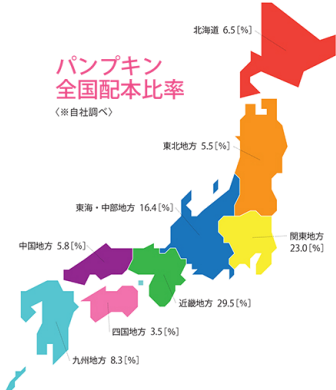

月刊 パンプキン pumpkin

創刊 1988年5月
 発売日 毎月20日発売
 発行部数 約20万部
 判型 A4変型判
 総頁数 132頁
 定価 525円(本体486円)

株式会社
 潮出版社 [広告部]

〒102-8110
 東京都千代田区一番町6
 一番町SQUARE
 TEL.03-3230-0765
 FAX.03-3230-0688
<http://www.usio.co.jp>

パンプキン 全国配本比率

(※自社調べ)

広告料金表

[平綴じ オフセット(4C 175線/1C 133線)]

掲載面	色数スペース	広告料金(円)	原稿(mm) 天地×左右
表4	4C1P	2,000,000	*263×210
表2	4C1P	1,750,000	*280×220
表3	4C1P	1,400,000	*280×220
中面	4C見開き	2,650,000	*280×440
中面	4C1P	1,400,000	*280×220
中面	4Cタテ1/2	840,000	250×95
中面	4Cタテ1/3	650,000	250×65
中面	1C1P	900,000	*280×220
中面	1Cタテ1/2	540,000	250×95
中面	1Cタテ1/3	410,000	250×65
はがき	1C裏表	相談	148×100