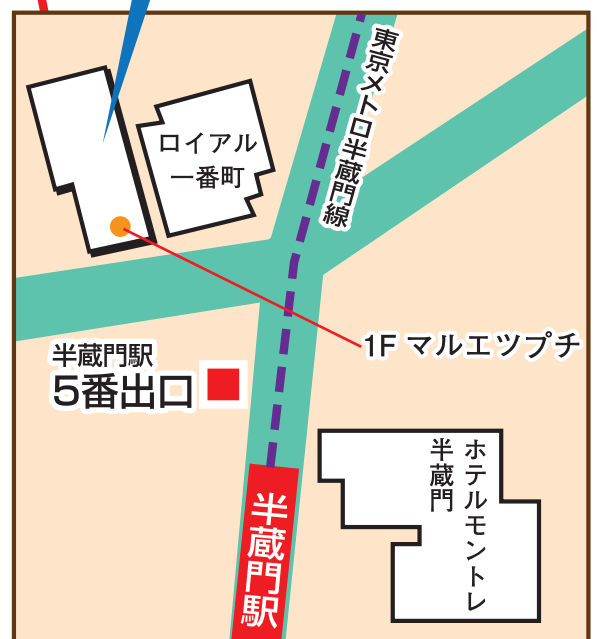

◎潮出版社所在地

潮出版社

- JR中央・総武線／都営地下鉄新宿線
／東京メトロ南北線 **市ヶ谷駅**下車
- 東京メトロ半蔵門線 **半蔵門駅**(5番出口)下車
- 東京メトロ有楽町線 **麹町駅**(3番出口)下車

〒102-8110
 東京都千代田区一番町6
 一番町SQUARE
 TEL.03-3230-0768(代表)